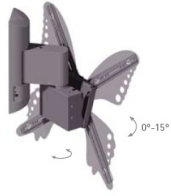

Barkan : Mounting System

Lifetime Warranty

BARKAN MOUNTING SYSTEM บาร์กัน เป็นอุปกรณ์สำหรับแขวนจอแอลซีดี/พลาสมา/โปรเจกเตอร์ กับ ฟาผนังหรือเพดาน (ขึ้นอยู่กับรูปแบบ ของขาแขวน) สินค้า นำเข้าจากประเทศอิสราเอล มีดีไซน์ที่สวยงาม มีน้ำหนักแข็งแรง ติดตั้งง่าย อีกทั้งยังมีรุ่นที่เป็นยูนิเวอร์ซาล สามารถใช้ได้กับจอแอลซีดี/พลาสมา แทบทุกรุ่นที่มีในตลาด

Article No.	Description	Type	TV / Component Max Dimensions	Max Load	Movement	SRP inc.vat
BKM-150-S-SILVER	2 Satellite Speaker Wall Mounts	Speaker Wall Mount	-	5 Kg.	2	790.-
BKM-151-S-SILVER	2 Satellite Speaker Wall & Ceiling Mounts	Speaker Wall & Ceiling Mount	-	5 Kg.	2	990.-
BKM-152-S-SILVER	Speaker Support	Speaker Wall Mount	-	11 Kg.	2	1,090.-
BKM-16-1-S	4 Movement Vertical, Rotate, Swivel & Tilt	Desk Mount	24" / 60 cm	7 Kg.	4	2,500.-
BKM-21H-B	Tilt Economy Mounting 37"	Wall Mount	37" / 94 cm.	40 Kg.	1	590.-
BKM-23-S-SILVER	3 movement LCD wall mount 26	Wall Mount	24" / 61 cm.	20 Kg.	3	1,610.-
BKM-33-B	3 movement LCD wall mount	Wall Mount	56" / 142 cm.	30 Kg.	3	2,300.-
BKM-33E-B-BLACK	Motorized Wall Mounts 27-42	Motorized Wall Mount	42" / 107 cm.	30 Kg.	3	5,500.-
BKM-35-S	LCD Ceiling mount	Ceiling Mount	42" / 107 cm.	30 Kg.	3	2,490.-
BKM-38-B	LCD MOUNT ADAPTOR E-BLACK	Accessories	-	-	-	560.-
BKM-38-S	LCD MOUNT ADAPTOR E-Silver	Accessories	-	-	-	560.-
BKM-40P-S-SILVER	Fixed Pro Mount 40-60"	Wall Mount	60" / 152 cm.	80 Kg.	0	1,290.-
BKM-41-S	Tilt LCD/ Plasma wall mount	Wall Mount	60" / 152 cm.	65 Kg.	1	1,490.-
BKM-43-41-SILVER	3 Movement LCD/ Plasma wall mount	Wall Mount	60" / 152 cm.	60 Kg.	3	1,390.-
BKM-43-42-BLACK	3 Movement LCD/ Plasma wall mount	Wall Mount	60" / 152 cm.	60 Kg.	3	1,390.-
BKM-44-41-SILVER	4 movement LCD/ Plasma wall mount	Wall Mount	60" / 152 cm.	60 Kg.	4	1,590.-
BKM-44-42-BLACK	4 movement LCD/ Plasma wall mount	Wall Mount	60" / 152 cm.	60 Kg.	4	1,590.-
BKM-50-B	Fixed LED/LCD/Plasma 56 Premium Mount	Wall Mount	56" / 142 cm.	60 Kg.	0	1,390.-
BKM-51-B	Tilt LED/LCD/Plasma 56 Premium Mount	Wall Mount	56" / 142 cm.	50 Kg.	1	1,490.-
BKM-53-B	3 movement LED/LCD/Plasma 56 Premium	Wall Mount	56" / 142 cm.	30 Kg.	3	2,500.-
BKM-61-41-SILVER	Tilt LCD/ Plasma wall mount	Wall Mount	70" / 178 cm.	85 Kg.	1	1,490.-
BKM-63-41-SILVER	3 movement LCD/ Plasma wall mount	Wall Mount	70" / 178 cm.	85 Kg.	3	2,190.-
BKM-64-41-SILVER	4 movement LCD/ Plasma wall mount	Wall Mount	70" / 178 cm.	85 Kg.	4	3,190.-
BKM-80-41-SILVER	Audio/Video Shelf elegant	Audio Ceiling Mount	-	25 Kg.	0	1,990.-
BKM-80-42-BLACK	Audio/Video Shelf elegant	Audio Ceiling Mount	-	25 Kg.	0	1,990.-
BKM-E13-B	3 Movement - Rotate, Swivel & Tilt 26"	Wall Mount	26" / 66 cm.	15 Kg.	3	890.-
BKM-E14-B	4 Movement - Fold, Rotate, Swivel & Tilt 26"	Wall Mount	26" / 66 cm.	15 Kg.	4	1,050.-
BKM-E24-B	4 Movement - Rotate, Swivel & Tilt 37"	Wall Mount	37" / 94 cm.	25 Kg.	4	1,050.-
BKM-E30.B	Fixed Economy Mounting 56"	Wall Mount	56" / 142 cm.	50 Kg.	0	1,190.-
BKM-VL1-B	Tablet / iPad / Car DVD Mount	Tablet Mount	10"	1.5 Kg.	-	590.-