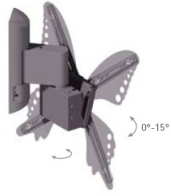

Barkan : Mounting System

Lifetime Warranty

BARKAN MOUNTING SYSTEM บาร์กัน เป็นอุปกรณ์สำหรับแขวนจอแอลซีดี/พลาสมา/โปรเจกเตอร์ กับ ฟาผนังหรือเพดาน (ขึ้นอยู่กับรูปแบบ ของขาแขวน) สินค้า นำเข้าจากประเทศอิสราเอล มีดีไซน์ที่สวยงาม มีน้ำหนักแข็งแรง ติดตั้งง่าย อีกทั้งยังมีรุ่นที่เป็นยูนิเวอร์ซาล สามารถใช้ได้กับจอแอลซีดี/พลาสมา แทบทุกรุ่นที่มีในตลาด

Article No.	Description	Type	TV / Component Max Dimensions	Max Load	Movement	SRP inc.vat
BKM-150-S-SILVER	2 Satellite Speaker Wall Mounts	Speaker Wall Mount	-	5 Kg.	2	790.-
BKM-151-S-SILVER	2 Satellite Speaker Wall & Ceiling Mounts	Speaker Wall & Ceiling Mount	-	5 Kg.	2	990.-
BKM-152-S-SILVER	Speaker Support	Speaker Wall Mount	-	11 Kg.	2	1,090.-
BKM-16-1-S	4 Movement Vertical, Rotate, Swivel & Tilt	Desk Mount	24" / 60 cm	7 Kg.	4	2,500.-
BKM-21H-B	Tilt Economy Mounting 37"	Wall Mount	37" / 94 cm.	40 Kg.	1	590.-
BKM-23-S-SILVER	3 movement LCD wall mount 26	Wall Mount	24" / 61 cm.	20 Kg.	3	1,610.-
BKM-33-B	3 movement LCD wall mount	Wall Mount	56" / 142 cm.	30 Kg.	3	2,300.-
BKM-33E-B-BLACK	Motorized Wall Mounts 27-42	Motorized Wall Mount	42" / 107 cm.	30 Kg.	3	5,500.-
BKM-35-S	LCD Ceiling mount	Ceiling Mount	42" / 107 cm.	30 Kg.	3	2,490.-
BKM-38-B	LCD MOUNT ADAPTOR E-BLACK	Accessories	-	-	-	560.-
BKM-38-S	LCD MOUNT ADAPTOR E-Silver	Accessories	-	-	-	560.-
BKM-40P-S-SILVER	Fixed Pro Mount 40-60"	Wall Mount	60" / 152 cm.	80 Kg.	0	1,290.-
BKM-41-S	Tilt LCD/ Plasma wall mount	Wall Mount	60" / 152 cm.	65 Kg.	1	1,490.-
BKM-43-41-SILVER	3 Movement LCD/ Plasma wall mount	Wall Mount	60" / 152 cm.	60 Kg.	3	1,390.-
BKM-43-42-BLACK	3 Movement LCD/ Plasma wall mount	Wall Mount	60" / 152 cm.	60 Kg.	3	1,390.-
BKM-44-41-SILVER	4 movement LCD/ Plasma wall mount	Wall Mount	60" / 152 cm.	60 Kg.	4	1,590.-
BKM-44-42-BLACK	4 movement LCD/ Plasma wall mount	Wall Mount	60" / 152 cm.	60 Kg.	4	1,590.-
BKM-50-B	Fixed LED/LCD/Plasma 56 Premium Mount	Wall Mount	56" / 142 cm.	60 Kg.	0	1,390.-
BKM-51-B	Tilt LED/LCD/Plasma 56 Premium Mount	Wall Mount	56" / 142 cm.	50 Kg.	1	1,490.-
BKM-53-B	3 movement LED/LCD/Plasma 56 Premium	Wall Mount	56" / 142 cm.	30 Kg.	3	2,500.-
BKM-61-41-SILVER	Tilt LCD/ Plasma wall mount	Wall Mount	70" / 178 cm.	85 Kg.	1	1,490.-
BKM-63-41-SILVER	3 movement LCD/ Plasma wall mount	Wall Mount	70" / 178 cm.	85 Kg.	3	2,190.-
BKM-64-41-SILVER	4 movement LCD/ Plasma wall mount	Wall Mount	70" / 178 cm.	85 Kg.	4	3,190.-
BKM-80-41-SILVER	Audio/Video Shelf elegant	Audio Ceiling Mount	-	25 Kg.	0	1,990.-
BKM-80-42-BLACK	Audio/Video Shelf elegant	Audio Ceiling Mount	-	25 Kg.	0	1,990.-
BKM-E13-B	3 Movement - Rotate, Swivel & Tilt 26"	Wall Mount	26" / 66 cm.	15 Kg.	3	890.-
BKM-E14-B	4 Movement - Fold, Rotate, Swivel & Tilt 26"	Wall Mount	26" / 66 cm.	15 Kg.	4	1,050.-
BKM-E24-B	4 Movement - Rotate, Swivel & Tilt 37"	Wall Mount	37" / 94 cm.	25 Kg.	4	1,050.-
BKM-E30.B	Fixed Economy Mounting 56"	Wall Mount	56" / 142 cm.	50 Kg.	0	1,190.-
BKM-VL1-B	Tablet / iPad / Car DVD Mount	Tablet Mount	10"	1.5 Kg.	-	590.-

MOUNTING SYSTEM