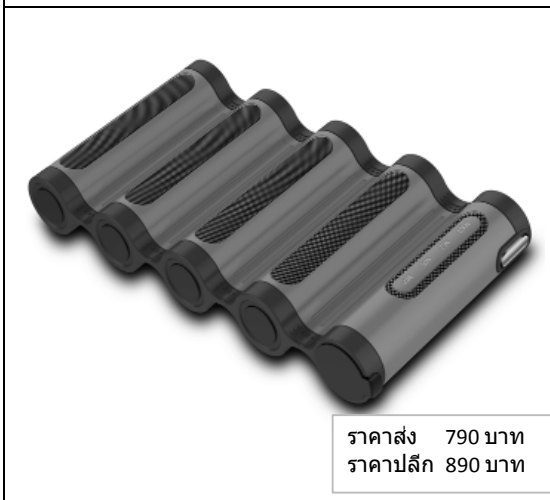

ราคาส่ง 790 บาท
ราคาปลีก 890 บาท

หมายเลขรุ่น: B18
● เป็น Power Bank เครื่องแรกของโลกที่สามารถขยาย และหมุนหุบได้
● Short-circuit, overcharging and over-discharging protection
● Micro input socket, connected with PC or any other power with USB port
● 4 LED lamps showing the active capacity
Input: DC 5V - 1A
Output: DC 5V - 1.5A
ความจุ: 10400 mAh (2600 mAh * 4cells)
Color: Grey, Orange
ขนาด: 20 * 73 * 142 มม.
น้ำหนัก: 248 กรัม