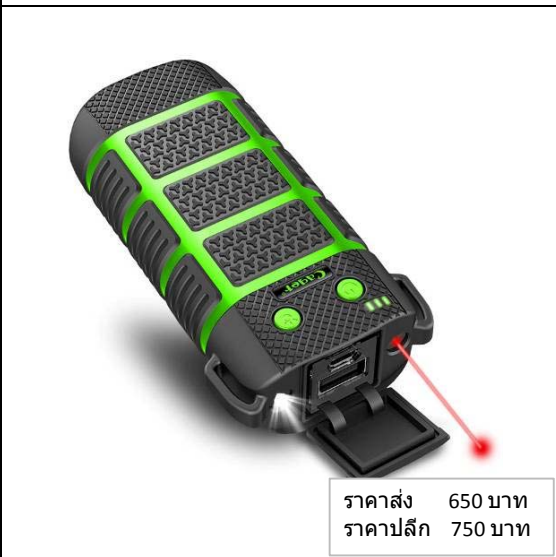

หมายเลขรุ่น: WP11

ราคาส่ง 650 บาท
ราคาปลีก 750 บาท

<ul style="list-style-type: none"> ● กันน้ำได้ดีเยี่ยม, กันกระแทก และกันฝุ่นได้ ด้วย IP67, สามารถจมน้ำในน้ำได้ โดยไม่พัง
<ul style="list-style-type: none"> ● Exquisite and cute style, you will love it the first time when you see it, great quality with Original Samsung batteries
<ul style="list-style-type: none"> ● LED flashlight and SOS signal blinking, also with a Red Laser Point.
<ul style="list-style-type: none"> ● 3 LED Capacity indicator
Input : DC 5V/1A
Output : DC 5V/1A
ความจุ : 5,200 mAh (2600mAh * 2cells)
Color: Orange, Green
ขนาด : 102*56*28 มม.
น้ำหนัก : 140 กรัม